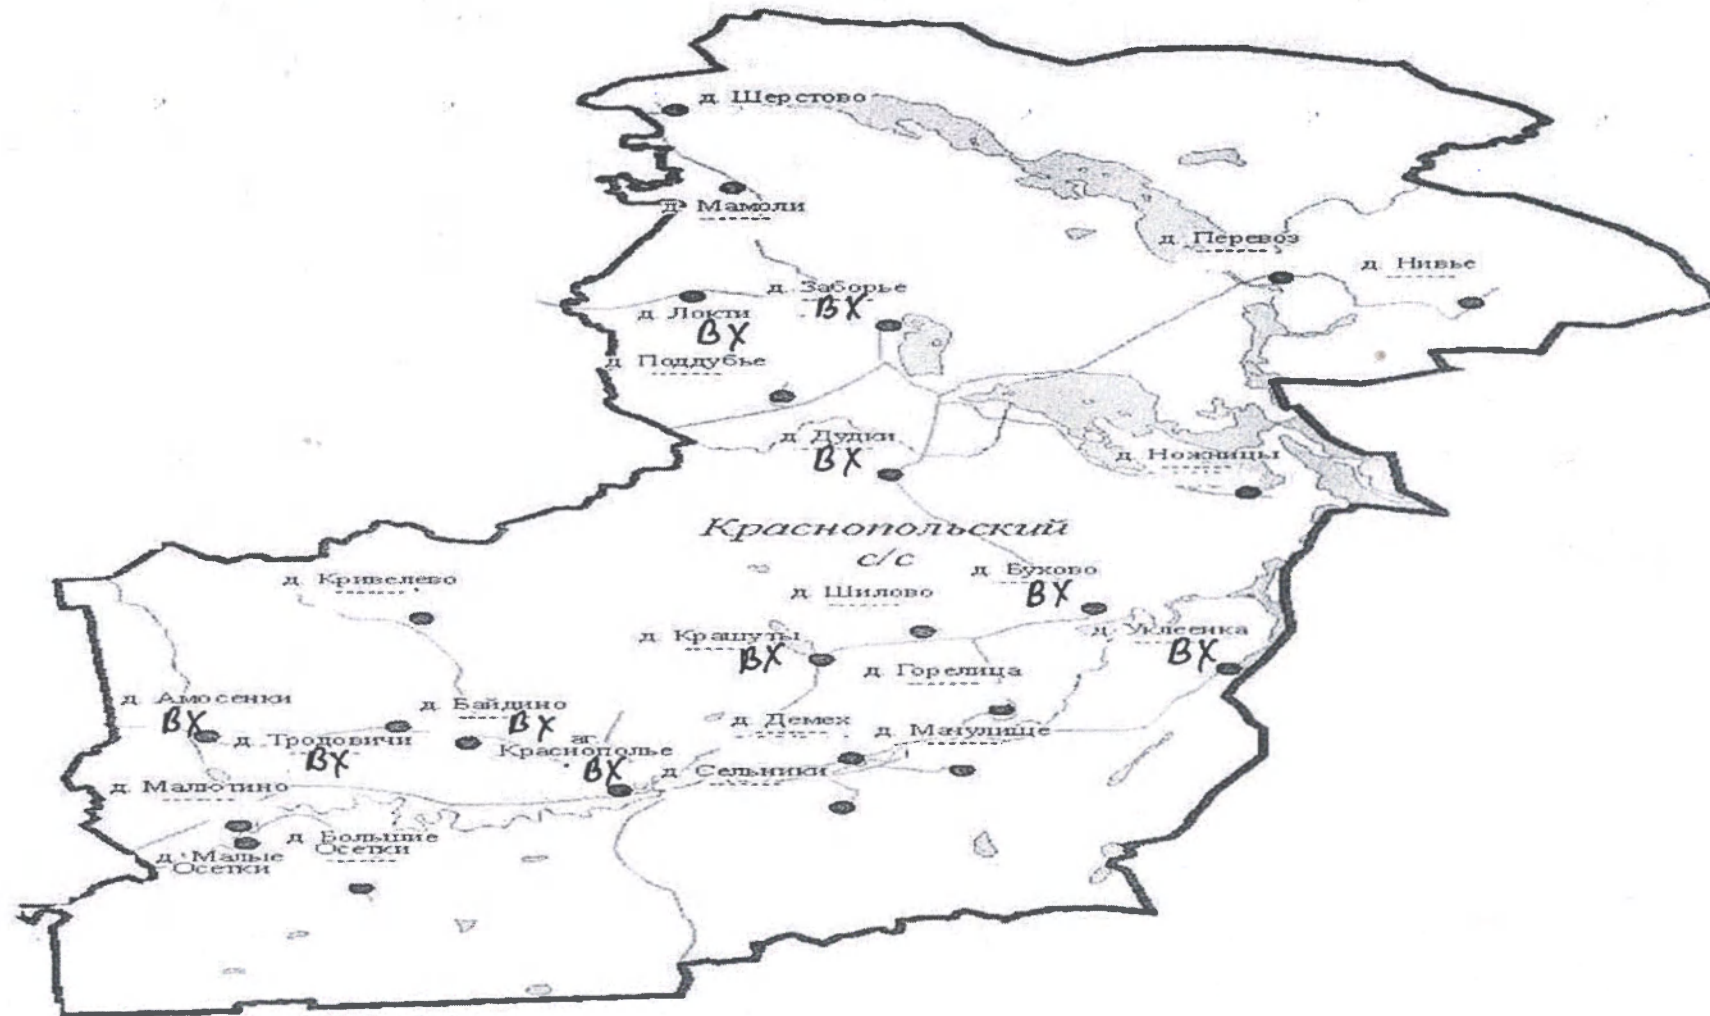

Карта-схема сбора, вывоза коммунальных отходов с местами временного хранения коммунальных отходов
Краснопольский сельский Совет

Условные обозначения: ВХ – место временного хранения отходов